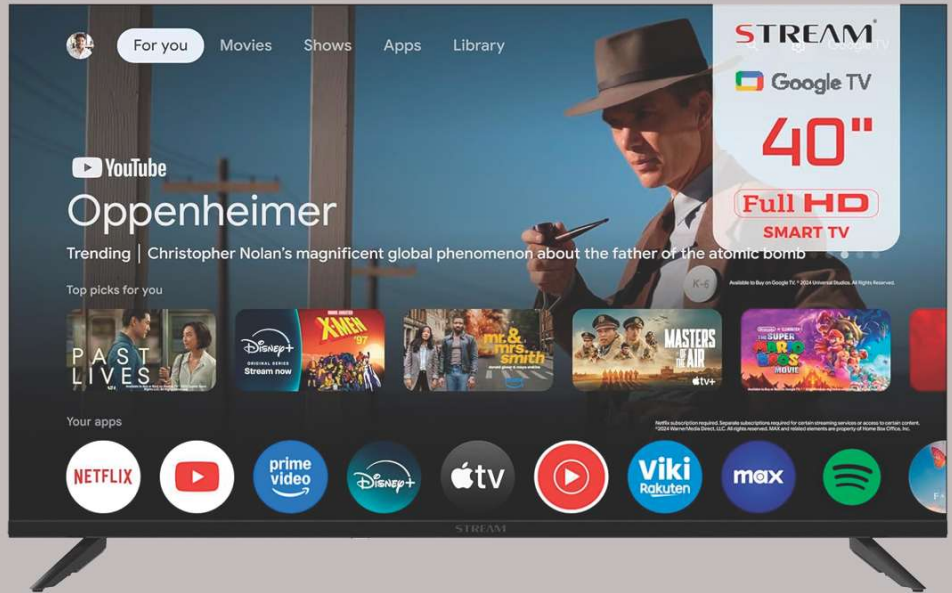

GAFAS DEPORTIVAS
Bluetooth
29'00
€/Unid